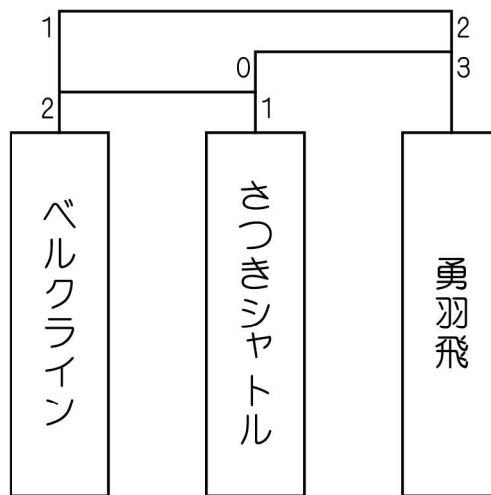

第41回 全日本レディースバドミントン選手権大会・春季関東大会 予選会【1部】

3・4位決定戦

5位決定戦

参加チーム	
1	県体エース
2	勇羽飛
3	イースト
4	カトレア
5	さつきシャトル
6	スマイル
7	ベルクライン

試合結果		出場権利
優勝	イースト	全日本レディース
準優勝	カトレア	関東大会栃木1位
3位	県体エース	関東大会栃木2位
4位	スマイル	関東大会栃木3位
5位	勇羽飛	