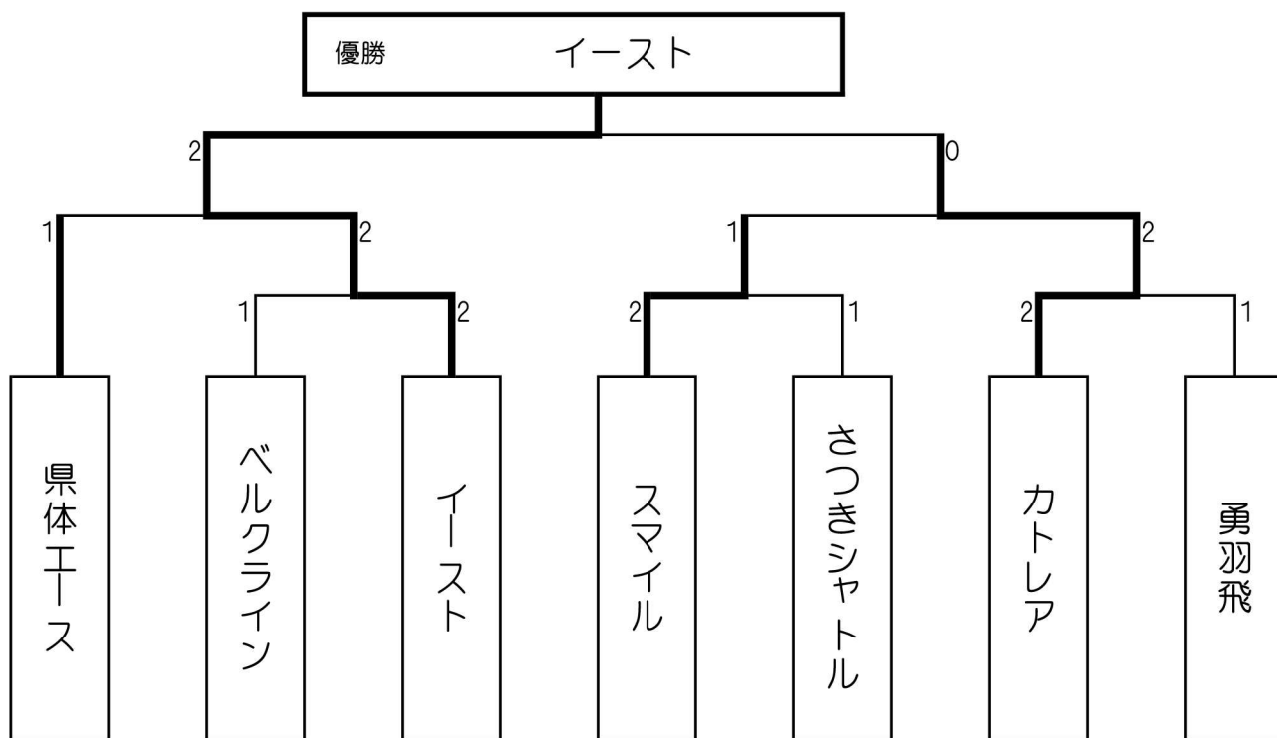

第41回 全日本レディースバドミントン選手権大会・春季関東大会 予選会【1部】

3・4位決定戦

5位決定戦

参加チーム	
1	県体エース
2	勇羽飛
3	イースト
4	カトレア
5	さつきシャトル
6	スマイル
7	ベルクライン

試合結果		出場権利
優勝	イースト	全日本レディース
準優勝	カトレア	関東大会栃木1位
3位	県体エース	関東大会栃木2位
4位	スマイル	関東大会栃木3位
5位	勇羽飛	